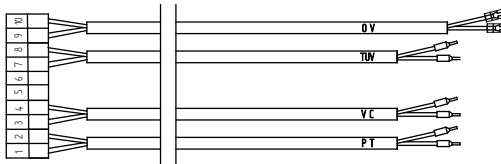

Kabel X6 (sestava) - 3414357 (solo komin)