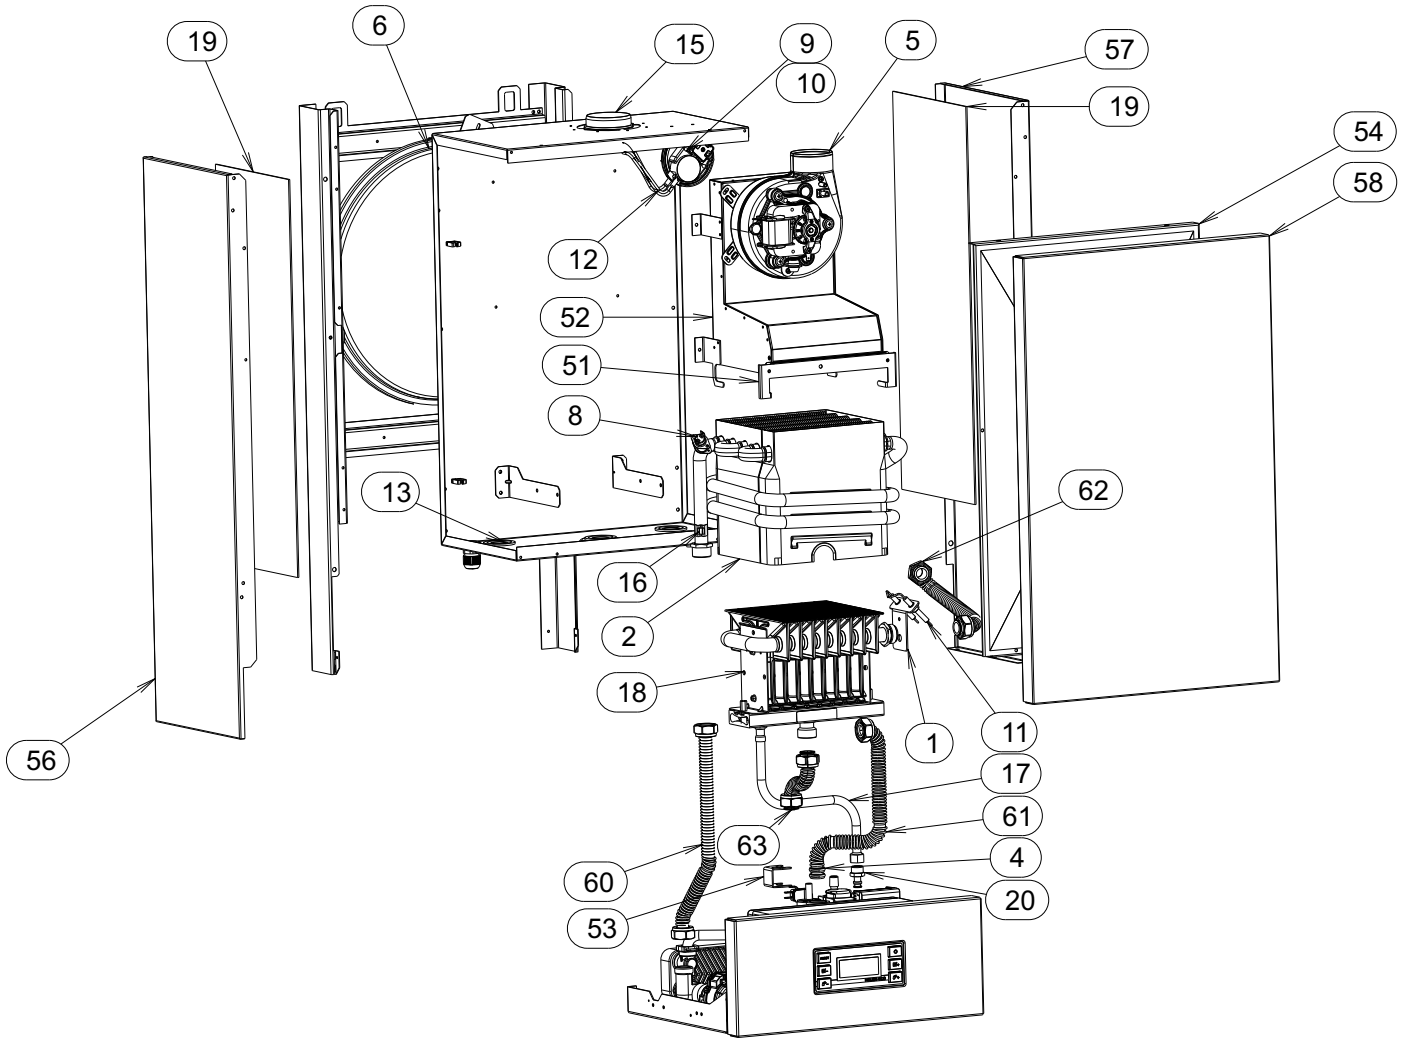

Helios (kombi-turbo)

PK18KT