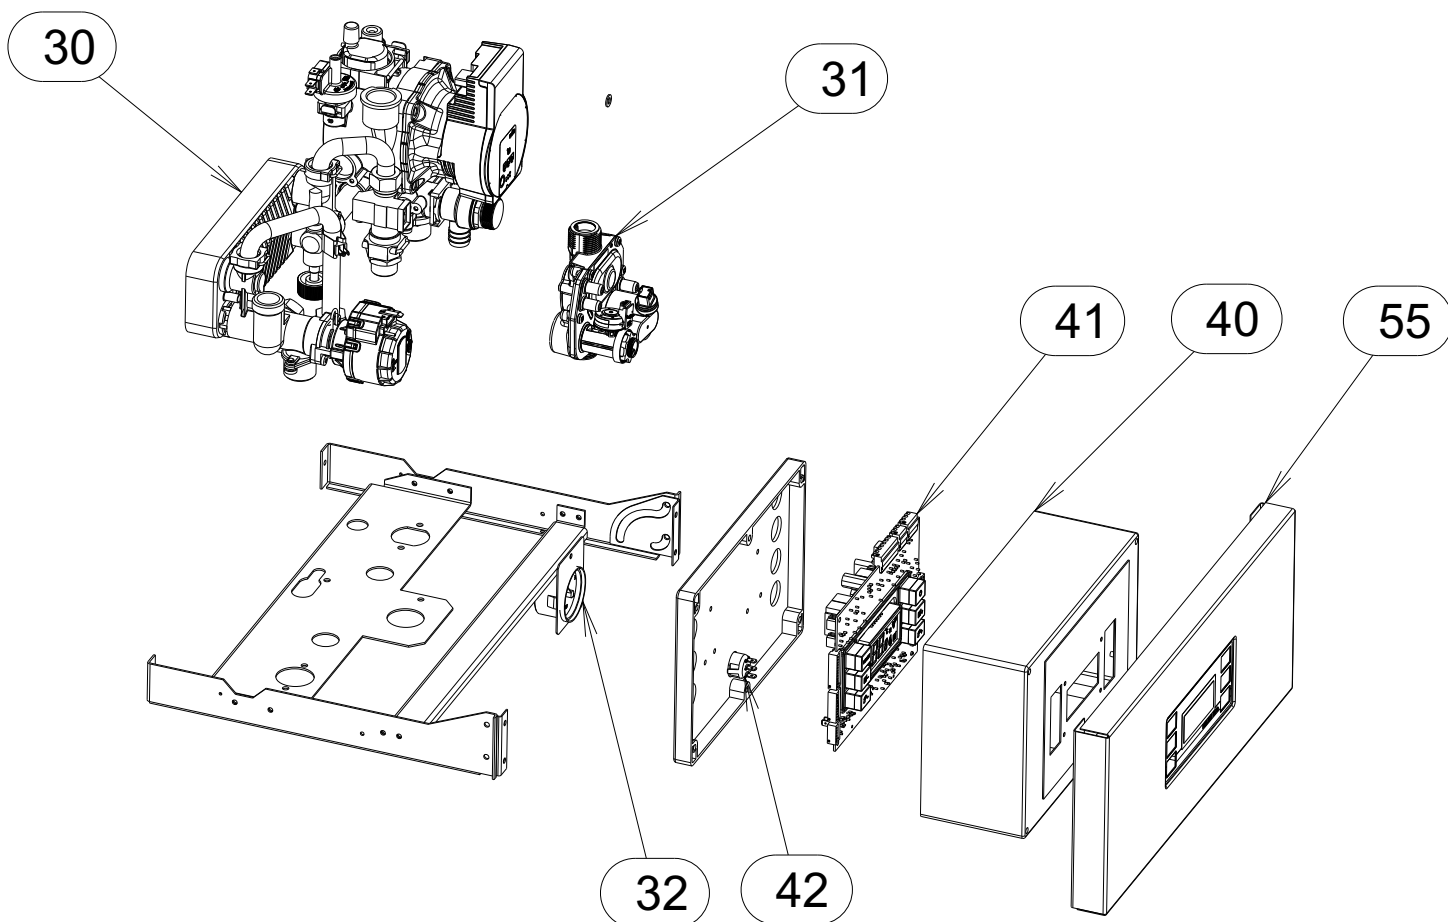

Helios - hydroskupina a panel(kombi)

PK18KT

PK18KK