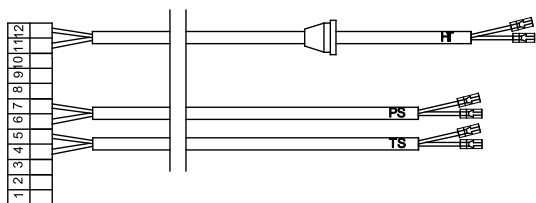

18. Kabel sestava X5 - 3414355 / KK

Kabel sestava X5- 3414359 / SK

19. Vodič ionizační

20. Vodič zapalování

Hydroblok PK18KT

Komín

Poz.	Číslo položky	Název	Skl. Přihrádka	PK18KK	PK18SK	PK24KK
1	283-PK18KT.N072-01-815	Nosník elektrod sestava	56195	x	x	x
2	283-PK20KT.N072-06-800	Výměník svařenec	56213	x	x	
	283-PK24KT.N072-06-800	Výměník svařenec	56214			x
4	7-2730607	Kroužek pryžový 17x3 EPDM70SH	90354	x	x	x
6	7-4841961	Nádoba expanzní 8l	60630	x	x	x
8	7-4050457	Termostat 105°C	55080	x	x	x
9	7-4050459	Termostat 60°C	50271	x	x	x
11	7-4430118	Elektroda ionizační	90526	x	x	x
16	7-4842026	Čidlo teploty naklapávací	56124	x	x	x
17	7-4842054	Hadice flexi 3/8x3/8 FF L30	56127	x	x	x
18	7-4842091	Hořák LowNox LY-DD-9	56215	x	x	
	7-4842114	Hořák LowNox LY-DD-11	56216			x
20	7-9930253	Nástavec expanzkyj	56129	x	x	x
30	7-4842092	Hydroskupina	56199	x		x
	7-4262511	Čerpadlo	56185		x	
31	7-4842024	Ventil plynový	56122	x	x	x
32	7-3880205	Manometr OTMA 0-4	56117	x	x	x
40	283-PK12KT.N062-10-001	Krabička ŘJ	56176	x	x	x
41	7-3744456	Jednotka řídicí	56116	x	x	x
42	7-3452050	Spínač	56115	x	x	x
43	7-9930086	Kus připojovací G3/4	90188		x	
50	7-4842037	Nosník	56181	x	x	x
51	7-4841649	Držák výměníku	90384	x	x	
	7-4841670	Držák výměníku	90415			x
52	7-4841620	Usměrňovač tahu	50162	x	x	
	7-4841621	Usměrňovač tahu	50163			x
53	7-4842039	Spona flexi trubky	56125	x	x	x
55	7-9912033	Kryt ovládacího panelu	56173	x	x	x
56	7-9912101	Bočnice levá	56201	x	x	x
57	7-9912102	Bočnice pravá	56202	x	x	x
58	7-9912103	Díl přední	56203	x	x	x
60	7-9940126	Trubka výstupní	56204	x		x
	7-9940135	Trubka výstupní solo	56217		x	
61	7-9940127	Trubka vstupní hořáku	56205	x	x	x
62	7-9940128	Trubka vstupní výměníku	56206	x	x	x
63	7-9940129	Trubka plynu	56207	x	x	x
70	7-3414245	Propojka 50	54033	x	x	x
71	7-3414342	Kabel přívodní	56104	x	x	x
72	7-3414343	Kabel vypínače	56105	x	x	x
74	7-3414345	Vodič zemnicí	56107	x	x	x
75	7-3414346	Kabel sestava X1	56108	x	x	x
76	7-3414347	Kabel sestava X2	56109	x	x	x
77	7-3414353	Kabel sestava X3	56177	x	x	x
78	7-3414355	Kabel sestava X5	56178	x		x
	7-3414359	Kabel sestava X5	56179		x	
79	7-3414350	Kabel sestava X6	56112	x		x
	7-3414357	Kabel sestava X6	56165		x	
80	7-3414351	Kabel sestava X7	56113	x	x	x
81	7-3414365	Vodič zemnicí	56208	x	x	x
82	7-3414366	Vodič ionizace	56209	x	x	x
83	7-3414367	Vodič zapalování	56210	x	x	x
84	283-PK35KT.N062-10-016	Kabel čerpadla	56211	x	x	x
85	283-PK35KT.N062-10-017	Kabel trojcestného ventilu	56212	x		x
86	7-3414356	Kabel sestava X4	56180	x	x	x