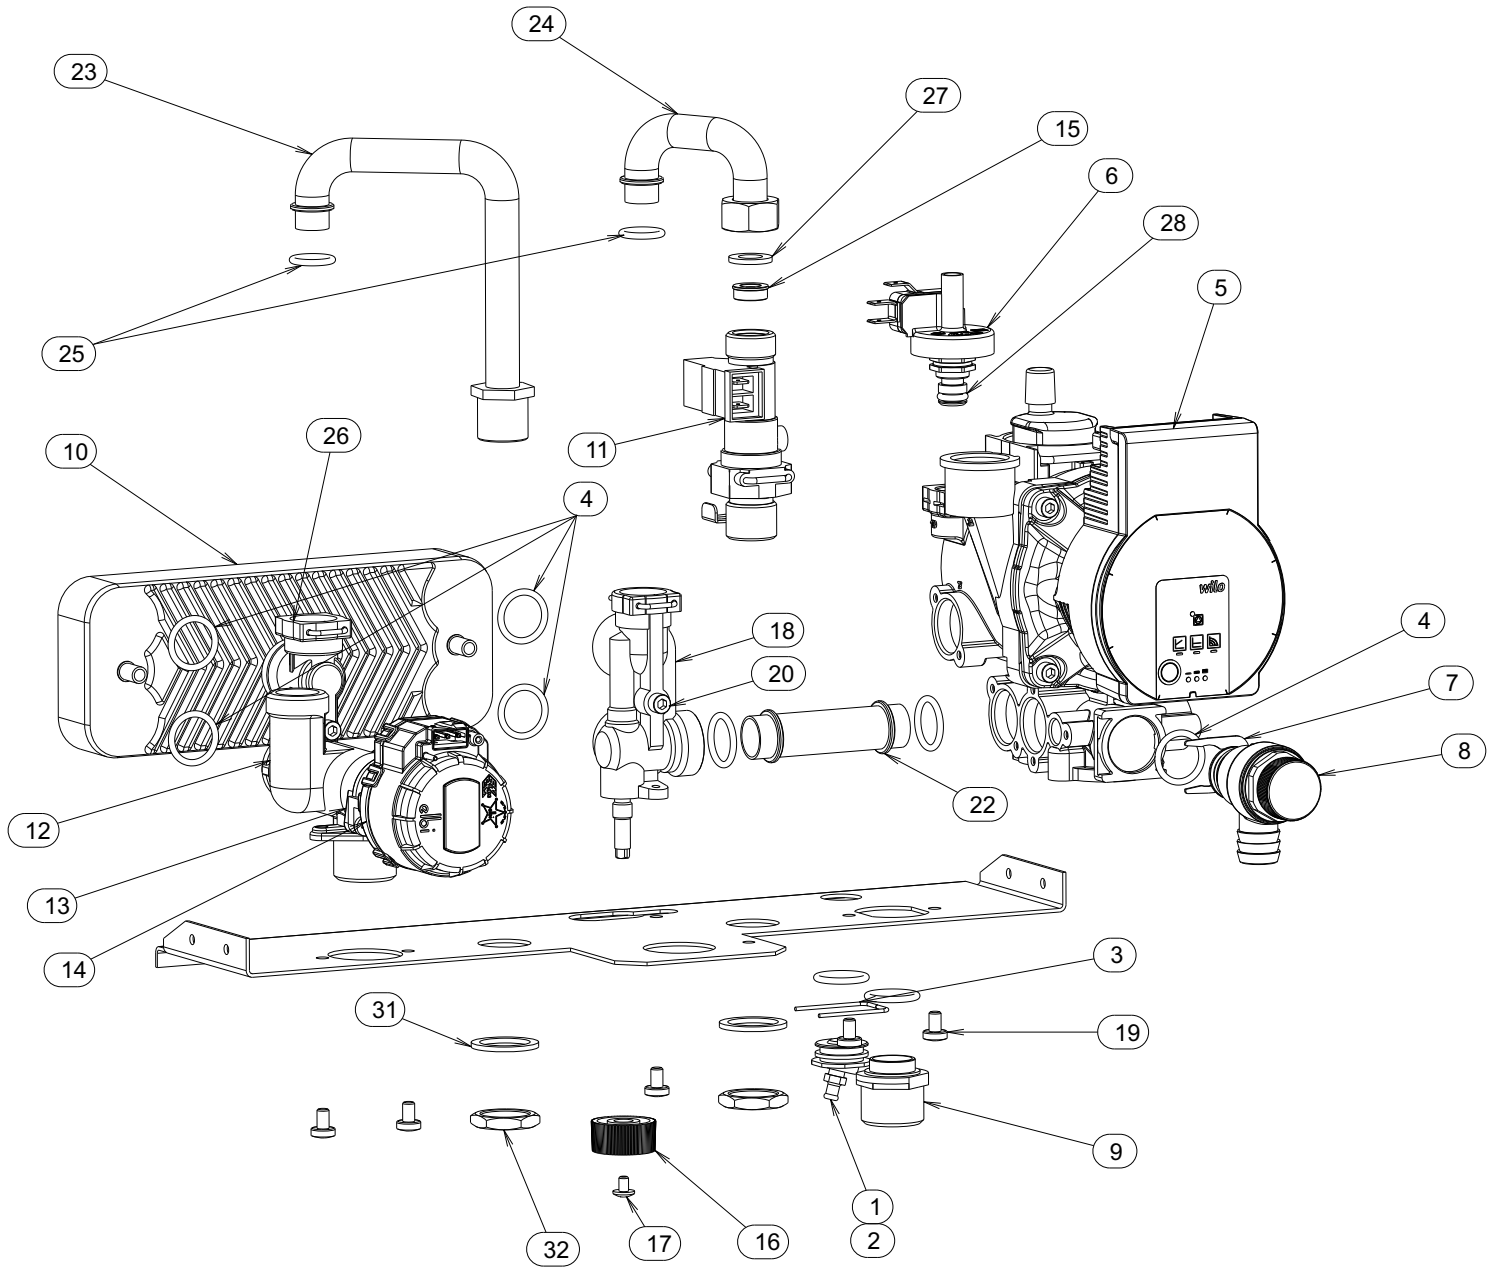

18. Kabel sestava X5 - 3414355 / KK

Kabel sestava X5- 3414359 / SK

19. Vodič ionizační

20. Vodič zapalování

Hydroblok PK18KT

Komín

Poz.	Číslo položky	Název	Skl. Přihrádka	PK18KK	PK18SK	PK24KK
1	283-PK18KT.N072-01-815	Nosník elektrod sestava	56195	x	x	x
2	283-PK20KT.N072-06-800	Výměník svařenec	56213	x	x	
	283-PK24KT.N072-06-800	Výměník svařenec	56214			x
4	7-2730607	Kroužek pryžový 17x3 EPDM70SH	90354	x	x	x
6	7-4841961	Nádoba expanzní 8l	60630	x	x	x
8	7-4050457	Termostat 105°C	55080	x	x	x
9	7-4050459	Termostat 60°C	50271	x	x	x
11	7-4430118	Elektroda ionizační	90526	x	x	x
16	7-4842026	Čidlo teploty naklapávací	56124	x	x	x
17	7-4842054	Hadice flexi 3/8x3/8 FF L30	56127	x	x	x
18	7-4842091	Hořák LowNox LY-DD-9	56215	x	x	
	7-4842114	Hořák LowNox LY-DD-11	56216			x
20	7-9930253	Nástavec expanzkyj	56129	x	x	x
30	7-4842092	Hydroskupina	56199	x		x
	7-4262511	Čerpadlo	56185		x	
31	7-4842024	Ventil plynový	56122	x	x	x
32	7-3880205	Manometr OTMA 0-4	56117	x	x	x
40	283-PK12KT.N062-10-001	Krabička ŘJ	56176	x	x	x
41	7-3744456	Jednotka řídicí	56116	x	x	x
42	7-3452050	Spínač	56115	x	x	x
43	7-9930086	Kus připojovací G3/4	90188		x	
50	7-4842037	Nosník	56181	x	x	x
51	7-4841649	Držák výměníku	90384	x	x	
	7-4841670	Držák výměníku	90415			x
52	7-4841620	Usměrňovač tahu	50162	x	x	
	7-4841621	Usměrňovač tahu	50163			x
53	7-4842039	Spona flexi trubky	56125	x	x	x
55	7-9912033	Kryt ovládacího panelu	56173	x	x	x
56	7-9912101	Bočnice levá	56201	x	x	x
57	7-9912102	Bočnice pravá	56202	x	x	x
58	7-9912103	Díl přední	56203	x	x	x
60	7-9940126	Trubka výstupní	56204	x		x
	7-9940135	Trubka výstupní solo	56217		x	
61	7-9940127	Trubka vstupní hořáku	56205	x	x	x
62	7-9940128	Trubka vstupní výměníku	56206	x	x	x
63	7-9940129	Trubka plynu	56207	x	x	x
70	7-3414245	Propojka 50	54033	x	x	x
71	7-3414342	Kabel přívodní	56104	x	x	x
72	7-3414343	Kabel vypínače	56105	x	x	x
74	7-3414345	Vodič zemnicí	56107	x	x	x
75	7-3414346	Kabel sestava X1	56108	x	x	x
76	7-3414347	Kabel sestava X2	56109	x	x	x
77	7-3414353	Kabel sestava X3	56177	x	x	x
78	7-3414355	Kabel sestava X5	56178	x		x
	7-3414359	Kabel sestava X5	56179		x	
79	7-3414350	Kabel sestava X6	56112	x		x
	7-3414357	Kabel sestava X6	56165		x	
80	7-3414351	Kabel sestava X7	56113	x	x	x
81	7-3414365	Vodič zemnicí	56208	x	x	x
82	7-3414366	Vodič ionizace	56209	x	x	x
83	7-3414367	Vodič zapalování	56210	x	x	x
84	283-PK35KT.N062-10-016	Kabel čerpadla	56211	x	x	x
85	283-PK35KT.N062-10-017	Kabel trojcestného ventilu	56212	x		x
86	7-3414356	Kabel sestava X4	56180	x	x	x