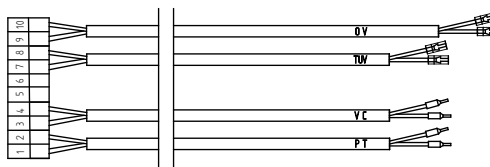

20. Kabel X6 (sestava) - 3414350 (KK/KT)