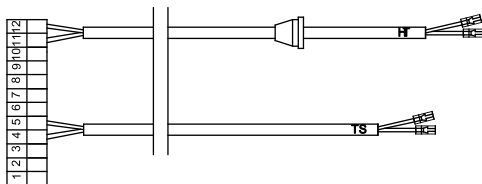

18. Kabel sestava X5 - 3414355 / KK

Kabel sestava X5- 3414359 / SK

19. Vodič ionizační

20. Vodič zapalování

Hydroblok PK18KT

Komín

Poz.	Číslo položky	Název	Skl. Přihrádka	PK18KK	PK18SK	PK24KK
1	283-PK18KT.N072-01-815	Nosník elektrod sestava	56195	x	x	x
2	283-PK20KT.N072-06-800	Výměník svařenec	56213	x	x	
	283-PK24KT.N072-06-800	Výměník svařenec	56214			x
4	7-2730607	Kroužek pryžový 17x3 EPDM70SH	90354	x	x	x
6	7-4841961	Nádoba expanzní 8l	60630	x	x	x
8	7-4050457	Termostat 105°C	55080	x	x	x
9	7-4050459	Termostat 60°C	50271	x	x	x
11	7-4430118	Elektroda ionizační	90526	x	x	x
16	7-4842026	Čidlo teploty naklapávací	56124	x	x	x
17	7-4842054	Hadice flexi 3/8x3/8 FF L30	56127	x	x	x
18	7-4842091	Hořák LowNox LY-DD-9	56215	x	x	
	7-4842114	Hořák LowNox LY-DD-11	56216			x
20	7-9930253	Nástavec expanzkyj	56129	x	x	x
30	7-4842092	Hydroskupina	56199	x		x
	7-4262511	Čerpadlo	56185		x	
31	7-4842024	Ventil plynový	56122	x	x	x
32	7-3880205	Manometr OTMA 0-4	56117	x	x	x
40	283-PK12KT.N062-10-001	Krabička ŘJ	56176	x	x	x
41	7-3744456	Jednotka řídicí	56116	x	x	x
42	7-3452050	Spínač	56115	x	x	x
43	7-9930086	Kus připojovací G3/4	90188		x	
50	7-4842037	Nosník	56181	x	x	x
51	7-4841649	Držák výměníku	90384	x	x	
	7-4841670	Držák výměníku	90415			x
52	7-4841620	Usměrňovač tahu	50162	x	x	
	7-4841621	Usměrňovač tahu	50163			x
53	7-4842039	Spona flexi trubky	56125	x	x	x
55	7-9912033	Kryt ovládacího panelu	56173	x	x	x
56	7-9912101	Bočnice levá	56201	x	x	x
57	7-9912102	Bočnice pravá	56202	x	x	x
58	7-9912103	Díl přední	56203	x	x	x
60	7-9940126	Trubka výstupní	56204	x		x
	7-9940135	Trubka výstupní solo	56217		x	
61	7-9940127	Trubka vstupní hořáku	56205	x	x	x
62	7-9940128	Trubka vstupní výměníku	56206	x	x	x
63	7-9940129	Trubka plynu	56207	x	x	x
70	7-3414245	Propojka 50	54033	x	x	x
71	7-3414342	Kabel přívodní	56104	x	x	x
72	7-3414343	Kabel vypínače	56105	x	x	x
74	7-3414345	Vodič zemnicí	56107	x	x	x
75	7-3414346	Kabel sestava X1	56108	x	x	x
76	7-3414347	Kabel sestava X2	56109	x	x	x
77	7-3414353	Kabel sestava X3	56177	x	x	x
78	7-3414355	Kabel sestava X5	56178	x		x
	7-3414359	Kabel sestava X5	56179		x	
79	7-3414350	Kabel sestava X6	56112	x		x
	7-3414357	Kabel sestava X6	56165		x	
80	7-3414351	Kabel sestava X7	56113	x	x	x
81	7-3414365	Vodič zemnicí	56208	x	x	x
82	7-3414366	Vodič ionizace	56209	x	x	x
83	7-3414367	Vodič zapalování	56210	x	x	x
84	283-PK35KT.N062-10-016	Kabel čerpadla	56211	x	x	x
85	283-PK35KT.N062-10-017	Kabel trojcestného ventilu	56212	x		x
86	7-3414356	Kabel sestava X4	56180	x	x	x