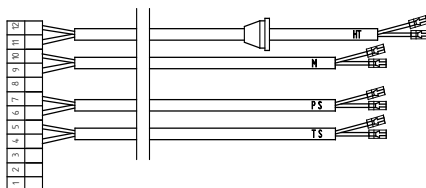

14. Kabel ventilátoru - 3414344

15. Vodič zemnicí - 3414345

16. Kabel X1 (sestava) - 3414346

17. Kabel X2 (sestava) - 3414347

18. Kabel X3 (sestava) - 3414348

19. Kabel X5 (sestava) - 3414349 (kombi turbo)